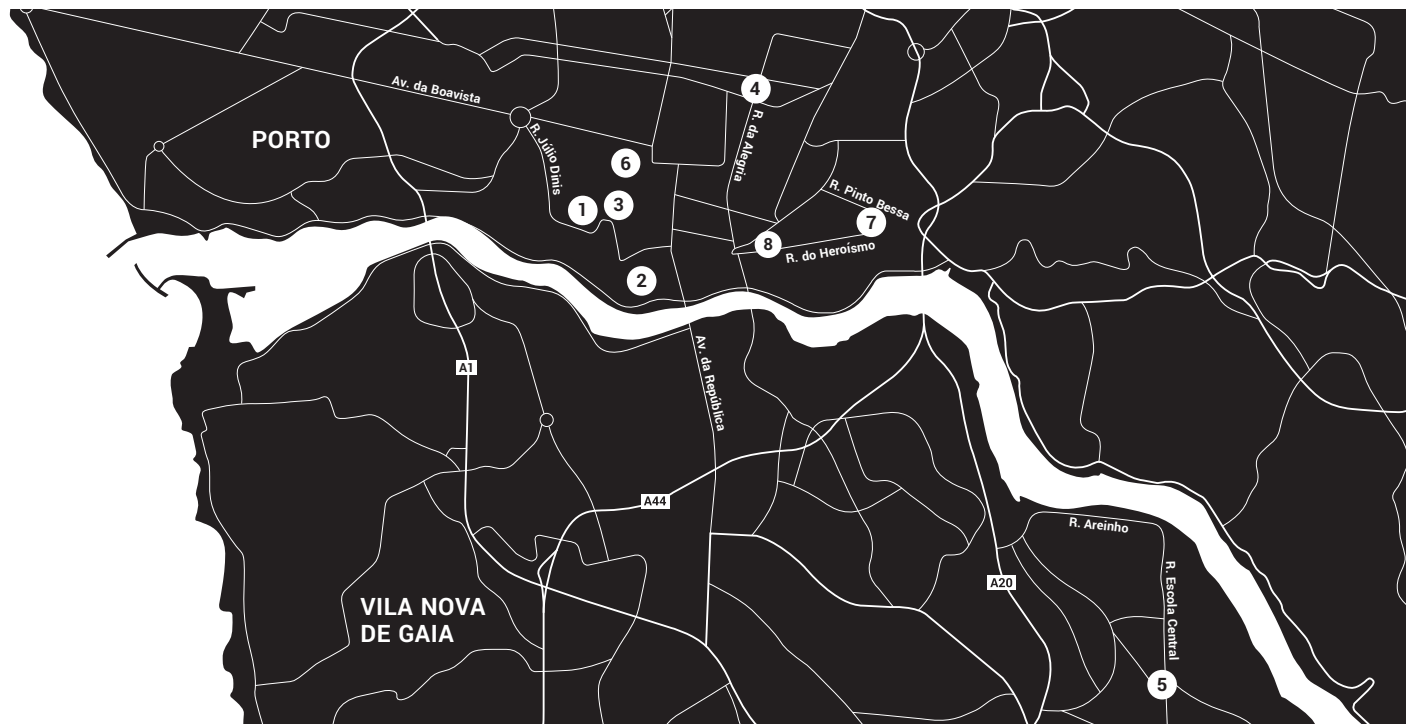

MÊS DA IMAGEM DO PORTO

30 MAR - 11 MAI 2019

COMO CHEGAR

- 1 Adorna Corações**
Rua do Rosário, 147
- 2 Código Design**
Rua Serpa Pinto, 168
- 3 Espiga**
Rua Clemente Menéres, 65
- 4 IPCI**
Rua da Alegria, 940
- 5 iNstantes**
Largo Sr. Palheirinho, Avintes
- 6 Máquinas de Outros Tempos**
Rua Mártires da Liberdade, 154
- 7 MIRA FORUM**
Rua Miraflor, 155
- 8 OPPIA**
Rua Barão de São Cosme, 228